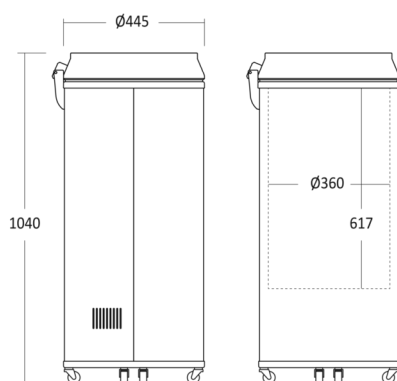

Varenummer	26311210000CC66BBCAN	Tarifkode	8418501990
EAN kode	5704704021853	Antal i 40HQ con.	250

Kort beskrivelse

CC66BBCAN rummer 58 liter og har et dekorativt låg, som giver tøndnen et særlig udtryk og blikfang.

Fokuspunkter

- Hængslet dåselåg
- 4 stærke hjul
- Velegnet til branding
- Mekanisk controller
- Temperatur område 0°C -10°C

Dimensioner

Mål og vægt

Produktmål, HxBxD, mm	1040 x 445 x 445
Emballagemål, HxBxD, mm	1085 x 460 x 460
Brutto- /nettovolume, ltr	63 / 58
Indvendige mål, HxBxD, mm	628,5 x 360 x 360
Brutto- /nettovægt, kg	20 / 18