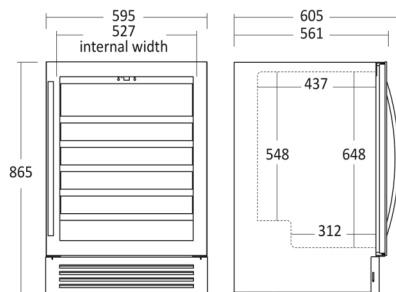

#### Kort beskrivelse

SV 81 B kan bruges til både indbygning og som fritstående vinskab og har én zone. Skabet kan indstilles mellem 5° C – 18°C og kan rumme 46 flasker fordelt på 6 hylder i bøgetræ, heraf 5 udtrækshylder og 1 stationær. Et flot skab til opbevaring af dine flasker.

#### Måltegning

#### Mål og vægt

Produktmål, HxBxD, mm	865 x 595 x 561
Produkt dybde m/håndtag, mm	605
Emballagemål, HxBxD, mm	930 x 655 x 690
Brutto- /nettovolume, ltr	164 / 146
Indvendige mål, HxBxD, mm	648 x 527 x 437
Indbygningsmål, HxBxD, mm	870 x 600 x 591
Brutto- /nettovægt, kg	49 / 44