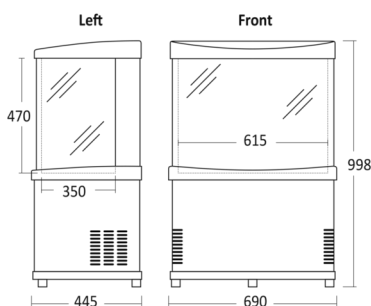

Impulskøler

Scancool - VM 91 E

Varenummer	34310091E10000	Tarifkode	8418501990
EAN kode	5704704015586	Antal i 40HQ con.	142

Kort beskrivelse

Impulskølere præsenterer produkterne godt og er i øjenhøjde som fanger folks opmærksomhed. VM 91 E rummer 90 liter. Den buet og transparente front og den faste bagvæg, gør den ideel til placering op ad en væg. Det energibesparende LED lys giver et godt lys der repræsenterer varerne ekstra godt i køleren. Ventilert køling sikrer ensartet kuldefordeling i kølerummet og det transparente låg, holder på kulden. Elektronisk styring og med udvendigt display, gør det nemt at se temperaturen. Justerbare ben så den kan stå plant på alle underlag. VM 91 E er yderst velegnet til branding og kan, efter ønske dekoreres i dit design, så der opnås ekstra synlighed omkring brandet.

Fokuspunkter

- Perfekt til dåser og flasker
- 1 horisontal LED
- Mulighed for placering mod væg
- Transparent låg

Måltegning

Mål og vægt

Produktmål, HxBxD, mm	1010 x 690 x 445
Emballagemål, HxBxD, mm	1120 x 740 x 490
Brutto- /nettovolumen, ltr	90 / 60
Indvendige mål, HxBxD, mm	460 x 618 x 350
Brutto- /nettovægt, kg	48 / 39

Installation og strøm

Volt / hertz, V/hz	220-240V / 50hz
Antal elektriske faser	1L+N
Watt / Ampere, W/A	190 / 0,9
Peak power watt, W	199
Ledningslængde, cm	250

Design og komfort

Digitalt display	Ja
Indvendigt lys	1 Horisontal LED
Udvendigt termometer	Nej
Selvlukkende/vendbar	Nej/Nej
Dør- / låge type	Flip
Håndtag	Integreret
Antal fødder	3 justerbare
Nøgle og lås	Nej