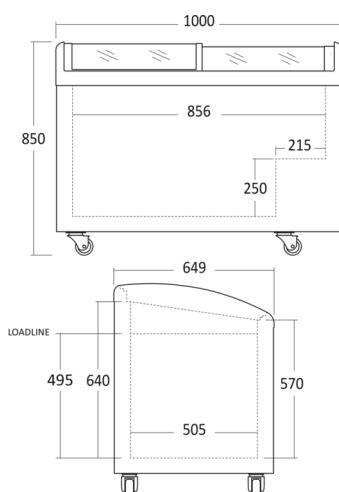

Iscremefryser

IC306D

Varenummer	23424310000IC306D	Tarifkode	8418501190
EAN kode	5704704019522	Antal i 40HQ con.	98

Kort beskrivelse

Frysefunktion fra -18°C til -24°C med Intelligent luftcirkulationssystem, som sikrer ensartet ventileret kuldefordeling i hele fryseren. Som frysemontre er den ideel til opbevaring af is.

4 kraftige trådkurve med 2 skillevægge i hver er inkluderet.

Fryseren har 4 hjul og er nem at flytte rundt, også selv om den er fyldt op.

Designet er i topklasse med bløde og runde hjørner.

Iscremefryseren leveres med buede transparente skydelåg med integreret greb som holder ekstra på kulden.

Fokuspunkter

- Buede glasskydelåg med lås
- 4 kraftige trådkurve med 2 skillevægge i hver
- Lakeret hvid stål innerliner
- 4 kraftige hjul
- Velegnet til branding

Dimensioner

Mål og vægt

Produktmål, HxBxD, mm	850 x 1025 x 649
Produkt dybde m/håndtag, mm	649
Emballagemål, HxBxD, mm	895 x 1080 x 730
Bruttovolume, ltr	255
Nettovolume, ltr	192
Brutto- /nettovolume, ltr	255 / 192
Indvendige mål, HxBxD, mm	645 x 856 x 505
Brutto- /nettovægt, kg	68 / 60