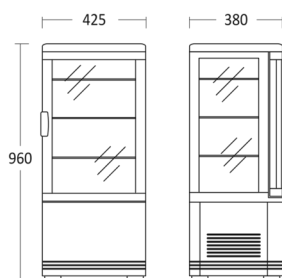

Elektronisk styring og med display, der gør det nemt at se temperaturen. Køleren har 4 fødder, 3 justerbare hylder og dørlås. Impulskøleren leveres med dobbeltglas på alle fire sider, som holder ekstra på kulden.

Fokuspunkter

- Dobbeltglas på fire sider
- 3 justerbare trådhylde
- 2 vertikale LED lys i front
- Dørlås
- Ventileret køling

Måltegning

Mål og vægt

Produktmål, HxBxD, mm	960 x 428 x 386
Emballagemål, HxBxD, mm	1038 x 475 x 432
Brutto- /nettovolume, ltr	78 / 71
Indvendige mål, HxBxD, mm	650 x 380 x 310
Brutto- /nettovægt, kg	36 / 33,8

Farve og materiale

Kant trim på hylder / skuffer	Ingen
-------------------------------	-------

Udstyr

Antal hylder	3
Justerbare hylder	Ja
Hylde materiale	Hvidt tråd
Maks. lastekapacitet pr hylde/ kurv, kg	10
Stor hyldestørrelse (BxD), mm	340 x 290
Lille hyldestørrelse (BxD), mm	340 x 290
Indvendigt lys farve temperatur, kelvin	6500