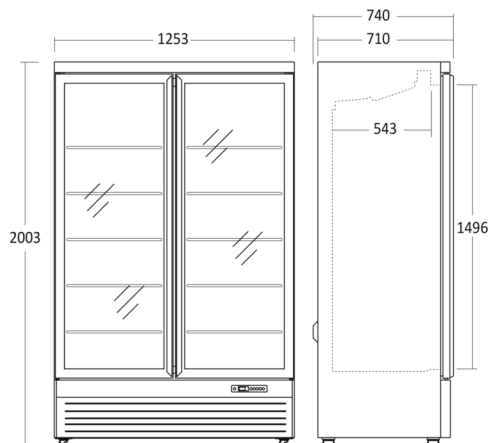

Eprel ID	Varenummer	25324010000DF1006BD	Tarifkode	8418501190
1691390	EAN kode	5704704020115	Antal i 40HQ con.	27

Kort beskrivelse

DF1006BD er et stort 2-dørs display fryseskab, med hele 702 netto liter fryserum. Leveres med 10 sorte, kraftige trådhylder med tråde som sikrer at alle typer produkter står stabilt på hylderne. Hylderne kan justeres i mange niveauer. Skabet har 4 kraftige hjul, hvoraf 2 med bremses, så det altid er muligt at flytte, også når det er fyldt op. Skabet har hængslet døre med lås, så det er muligt at aflåse skabet. Dørene lukker automatisk hvilket altid minimerer temperaturstigninger. 2 vertikale og 2 horisontale energibesparende LED lys i front giver et godt lys og repræsenterer varerne flot.

Fokuspunkter

- Stort præsentationsområde - smalle dørkarme i aluminium
- 2 vandrette og 2 lodrette LED lys
- 4 stærke hjul
- Digital temperaturkontrol
- 10 justerbare coatede trådhylder
- Ventileret køling
- Selvfordampende drypbakke
- Model med 2 kompressorer og 2 kredsløb - R290/2x80g kølemiddel

Måltegning

Mål og vægt

Produktmål, HxBxD, mm	2003 x 1253 x 760
Emballagemål, HxBxD, mm	2090 x 1278 x 780
Bruttovolume, ltr	1006
Nettovolume, ltr	702
Brutto- /nettovolume, ltr	1006 / 702
Indvendige mål, HxBxD, mm	1538 x 1133 x 580
Brutto- /nettovægt, kg	220 / 207