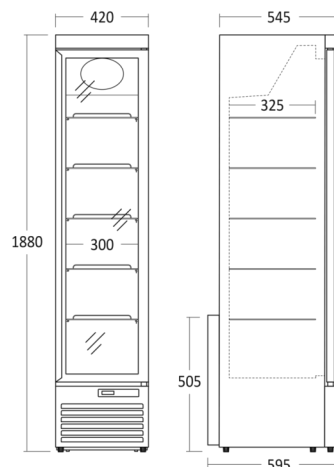

DF160BD er elektronisk styret og har udvendigt digitalt kontrolpanel, så det er nemt at se og justere temperaturen i skabet.

Temperatur område +10°C ~ -25°C

Den selvlukkende glasdør sikrer altid at døren lukker med det samme, hvilket minimerer temperaturstigninger.

Fokuspunkter

- Ventileret NoFrost display fryser
- Slankt design med sort aluminiumsdør og langt integreret håndtag
- Udstyret med en digital controller til præcis temperatur
- 5 justerbare hylder og lodret LED-belysning i fuld højde
- Selvlukkende dør med lås og nøgle for ekstra sikkerhed
- 4 justerbare fødder
- Kan placeres side om side med displaykøler DC160BD
- Velegnet til branding

Måltegning

Mål og vægt

Produktmål, HxBxD, mm	1880 x 420 x 595
Maks. justerbar højde, mm	1880
Produkt dybde m/håndtag, mm	595
Emballagemål, HxBxD, mm	1960 x 460 x 635
Bruttovolume, ltr	165
Nettovolume, ltr	117
Brutto- /nettovolume, ltr	165 / 117
Indvendige mål, HxBxD, mm	1230 x 300 x 380
Brutto- /nettovægt, kg	75 / 72

Farve og materiale

Udvendig farve	Sort
Indvendig farve	Hvid
Farve og materiale på dør/låg	Sort

Udstyr

Antal hylder	5
Justerbare hylder	Ja
Hylde materiale	Hvidt tråd
Maks. lastekapacitet pr hylde/kurv, kg	30
Antal dørhylder / balkoner	Yes
Stor hyldestørrelse (BxD), mm	290 x 325
Lille hyldestørrelse (BxD), mm	290 x 325