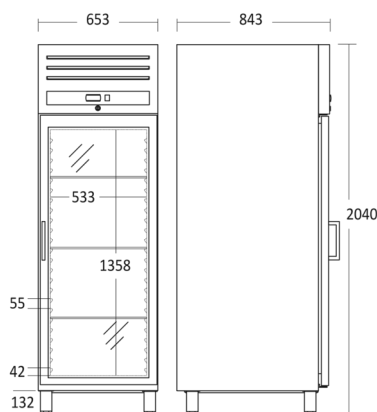

Lagerkøleskab

GUR700GDX

Varenummer	63318510000GUR700GDX	Tarifkode	8418501990
EAN kode	5704704016323	Antal i 40HQ con.	45

Kort beskrivelse

Fokuspunkter

- Selvlukkende glasdør med 120° fast position
- Velegnet til GN 2/1 containere
- Højdejusterbare rustfrie ben - 125-200mm
- 3 epoxy-coated trådhylder - max 40 kg kapacitet
- AISI 304 rustfri stål indvendig
- AISI 201 rustfri stål udvendig
- Fås også som 60Hz til marine/offshore (bestillingsvare)
- 1 sæt dør-kit til vending af dør tilkøbes som ekstra tilbehør

Dimensioner

Mål og vægt

Produktmål, HxBxD, mm	2040 x 653 x 842
Produkt dybde m/håndtag, mm	842
Emballagemål, HxBxD, mm	2100 x 740 x 920
Total pakkevolumen m ³	1,43
Bruttovolumen, ltr	543
Nettovolumen, ltr	461
Brutto- /nettovolumen, ltr	543 / 461
Indvendige mål, HxBxD, mm	1358 x 533 x 683
Brutto- /nettovægt, kg	151 / 105

Farve og materiale

Indvendig farve	Rustfrit stål
Farve og materiale på dør/låg	Rustfrit stål / glas

Udstyr

Antal hylder	3
Justerbare hylder	Ja
Maks. lastekapacitet pr hylde/kurv, kg	40
Stor hyldestørrelse (BxD), mm	530x650
Lille hyldestørrelse (BxD), mm	530x650
Indvendigt lys farve temperatur, kelvin	6500