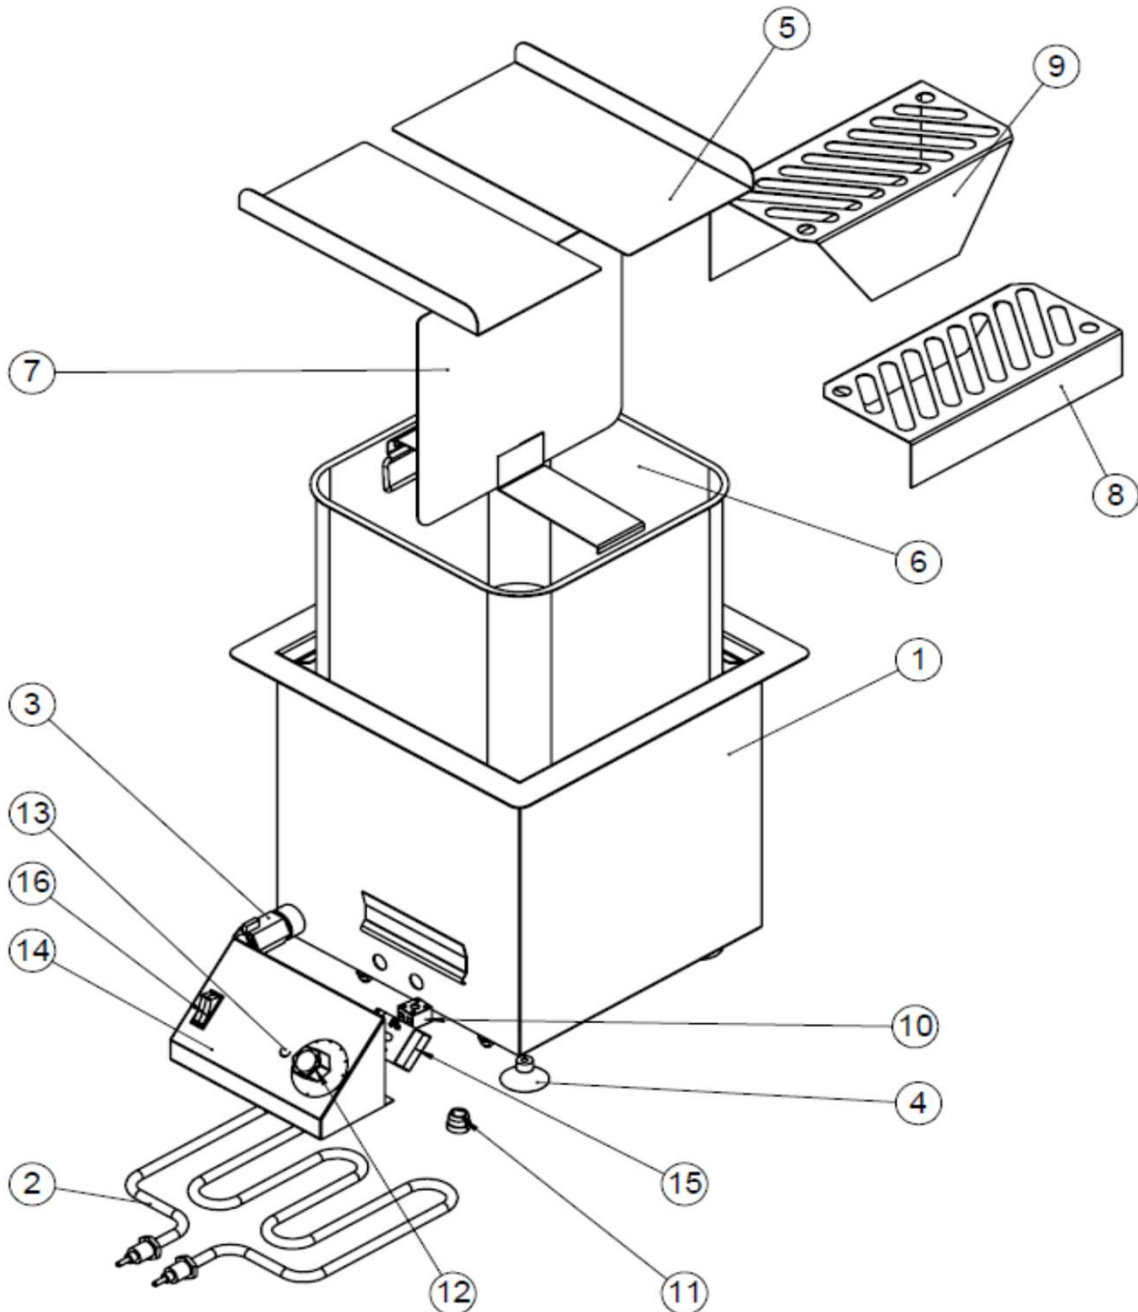

RESERVEDELSPRISLISTE

DK

Pølsekoger

CL-A1D

Samt:

CLA1N

CLA2N

RESERVEDELSPRISLISTE

Pølsekoger

CL-A1D

Pos.	Vare Nr.	Beskrivelse
1a	83-08656	0
1b	83-03300	KABINET SVEJST CL-A2N
2	83-08454	VARMELEG CL-A1/3016 1,5kW/230V
3	81-05587	KUGLEHANE 1/2" (PØLSEKOGER)
4	81-06028	BEN SORT 6028 (GLIDESKO)
5	01-30340	LÅG CL-A1D (SKYDELÅG)
6	01-30442	KANTINE CL-A1 KOMPLET MED HÅNDTAG
6	01-30443	KANTINE CL-A2 KOMPLET MED HÅNDTAG
7	15-00053	SKILLERUM CL-A1 KOMPLET
8	01-30411	HULRIST CL-A1 N LAV
9	01-30416	HULRIST CL-A1 D HØJ
10	72-03508	KLEMRÆKKE 2-POL PORCELÆN
11	72-03570	KABELGENNEMFØRING ø15,9
12	72-03628	VRED 30-110 gr
13	83-07507	GLIMLAMPE GUL ø9 400V 300mm SI 300GR
14	83-10717	EL-KASSE CL-serie (pladedel)
15	72-03623	TERMOSTAT 30-110 grC 1-POL
16	83-07509	AFBRYDER 1-POL RØD LAMPE 230V "O/I"