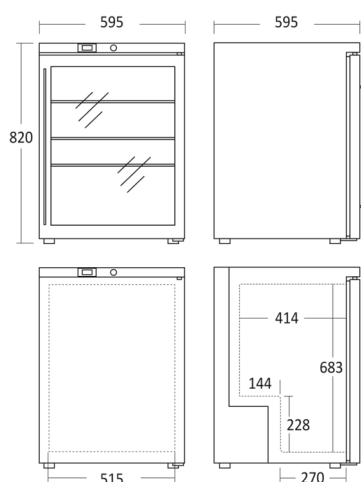

Lagerkøleskab

Scancool - SK 145 GDE

Varenummer	35310145GDE10000	Tarifkode	8418501990
EAN kode	5704704013407	Antal i 40HQ con.	162

Kort beskrivelse

SK 145 GDE er et 1-dørs lagerkøleskab, med rustfri kabinet og glasdør som rummer 145 netto liter kølerum. 82 cm i højden giver mulighed for at bygge skabet under et bord. Temperatur område mellem 0-10 °C. Skabet er med robust stål håndtag som er gennemgående på døren. Leveres med 3 justerbare trådhylder. Skabet har fire hjul og to justerbare fødder i front, så skabet let kan flyttes og kan stå stabilt på alle underlag. SK 145 GDE er med højre hængslet dør og dørene er selvlukkende hvilket altid minimerer temperaturstigninger. 1 horisontal energibesparende LED lys i top giver et godt lys i front. Ventilert køling, sikrer kulen altid er ensartet på alle hylder. Skabet er elektronisk styret og har udvendigt kontrolpanel og display så det er nemt at se og justere temperaturen i skabet.

Fokuspunkter

- Selvlukkende hængslet glasdør med lås
- 3 justerbare trådhylder
- Digital temperaturkontrol
- Ventileret køling
- Kraftigt håndtag

Måltegning

Mål og vægt

Produktmål, HxBxD, mm	820 x 595 x 595
Emballagemål, HxBxD, mm	875 x 650 x 650
Nettovolume, ltr	145
Brutto- /nettovolume, ltr	148 / 145
Indvendige mål, HxBxD, mm	687 x 515 x 435
Brutto- /nettovægt, kg	39 / 33

Farve og materiale

Indvendig farve	Hvid
Kant trim på hylder / skuffer	Ingen
Farve og materiale på dør/låg	Rustfrit stål / glas

Udstyr

Antal hylder	2,5
Justerbare hylder	Ja
Hylde materiale	Hvidt tråd
Stor hyldestørrelse (BxD), mm	511 x 375
Lille hyldestørrelse (BxD), mm	511 x 240