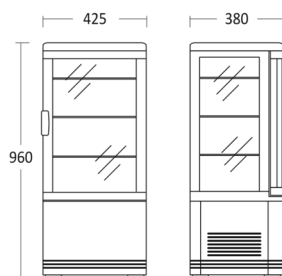

### Kort beskrivelse

RT82BE rummer 71 liter og har 2 lodrette LED-lys i fronten for et godt blikfang. Kølefunktion fra 0°C til +12°C med luftcirkulationssystem, som sikrer ensartet ventileret kuldefordeling i hele køleenheden.

### Mål og vægt

Produktmål, HxBxD, mm	960 x 428 x 386
Emballagemål, HxBxD, mm	1038 x 475 x 432
Brutto- /nettovolumen, ltr	78 / 71
Indvendige mål, HxBxD, mm	650 x 380 x 310
Brutto- /nettovægt, kg	36,2 / 33,8