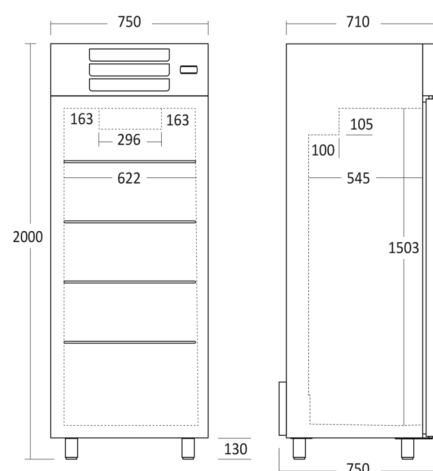

### Kort beskrivelse

GUR600W er et heldørs køleskab på 476 netto liter, med vendbar dør og praktisk integreret greb i døren.

Køleskabet er rummeligt og ideelt til lager af kølevarer i enhver fødevarerproducerende virksomhed og storkøkken. Køleskabet har ventileret køl, som sikrer dig en ensartet temperatur overalt i køleskabet og hurtig nedkøling.

### Måltegning

### Mål og vægt

Produktmål, HxBxD, mm	2000 x 750 x 750
Maks. justerbar højde, mm	2000
Emballagemål, HxBxD, mm	2025 x 790 x 780
Brutto- /nettovolume, ltr	544 / 476
Indvendige mål, HxBxD, mm	1503 x 622 x 545
Brutto- /nettovægt, kg	110 / 95