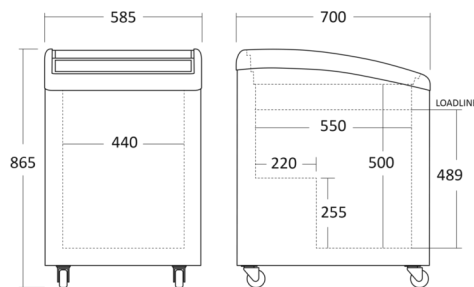

### Kort beskrivelse

Iscremefrysere er ideelle både i dagligvarebutikker, kiosker, tankstationer, hoteller, restauranter mv. og sikre med deres glaslåge, en god præsentation af fryserens indhold.

IC155D rummer 94 ltr. frysekapacitet

### Dimensioner

### Mål og vægt

Produktmål, HxBxD, mm	865 x 585 x 700
Produkt dybde m/håndtag, mm	700
Emballagemål, HxBxD, mm	880 x 625 x 770
Bruttovolume, ltr	137
Nettovolume, ltr	94
Brutto- /nettovolume, ltr	137 / 94
Indvendige mål, HxBxD, mm	500 x 440 x 550
Brutto- /nettovægt, kg	53 / 48